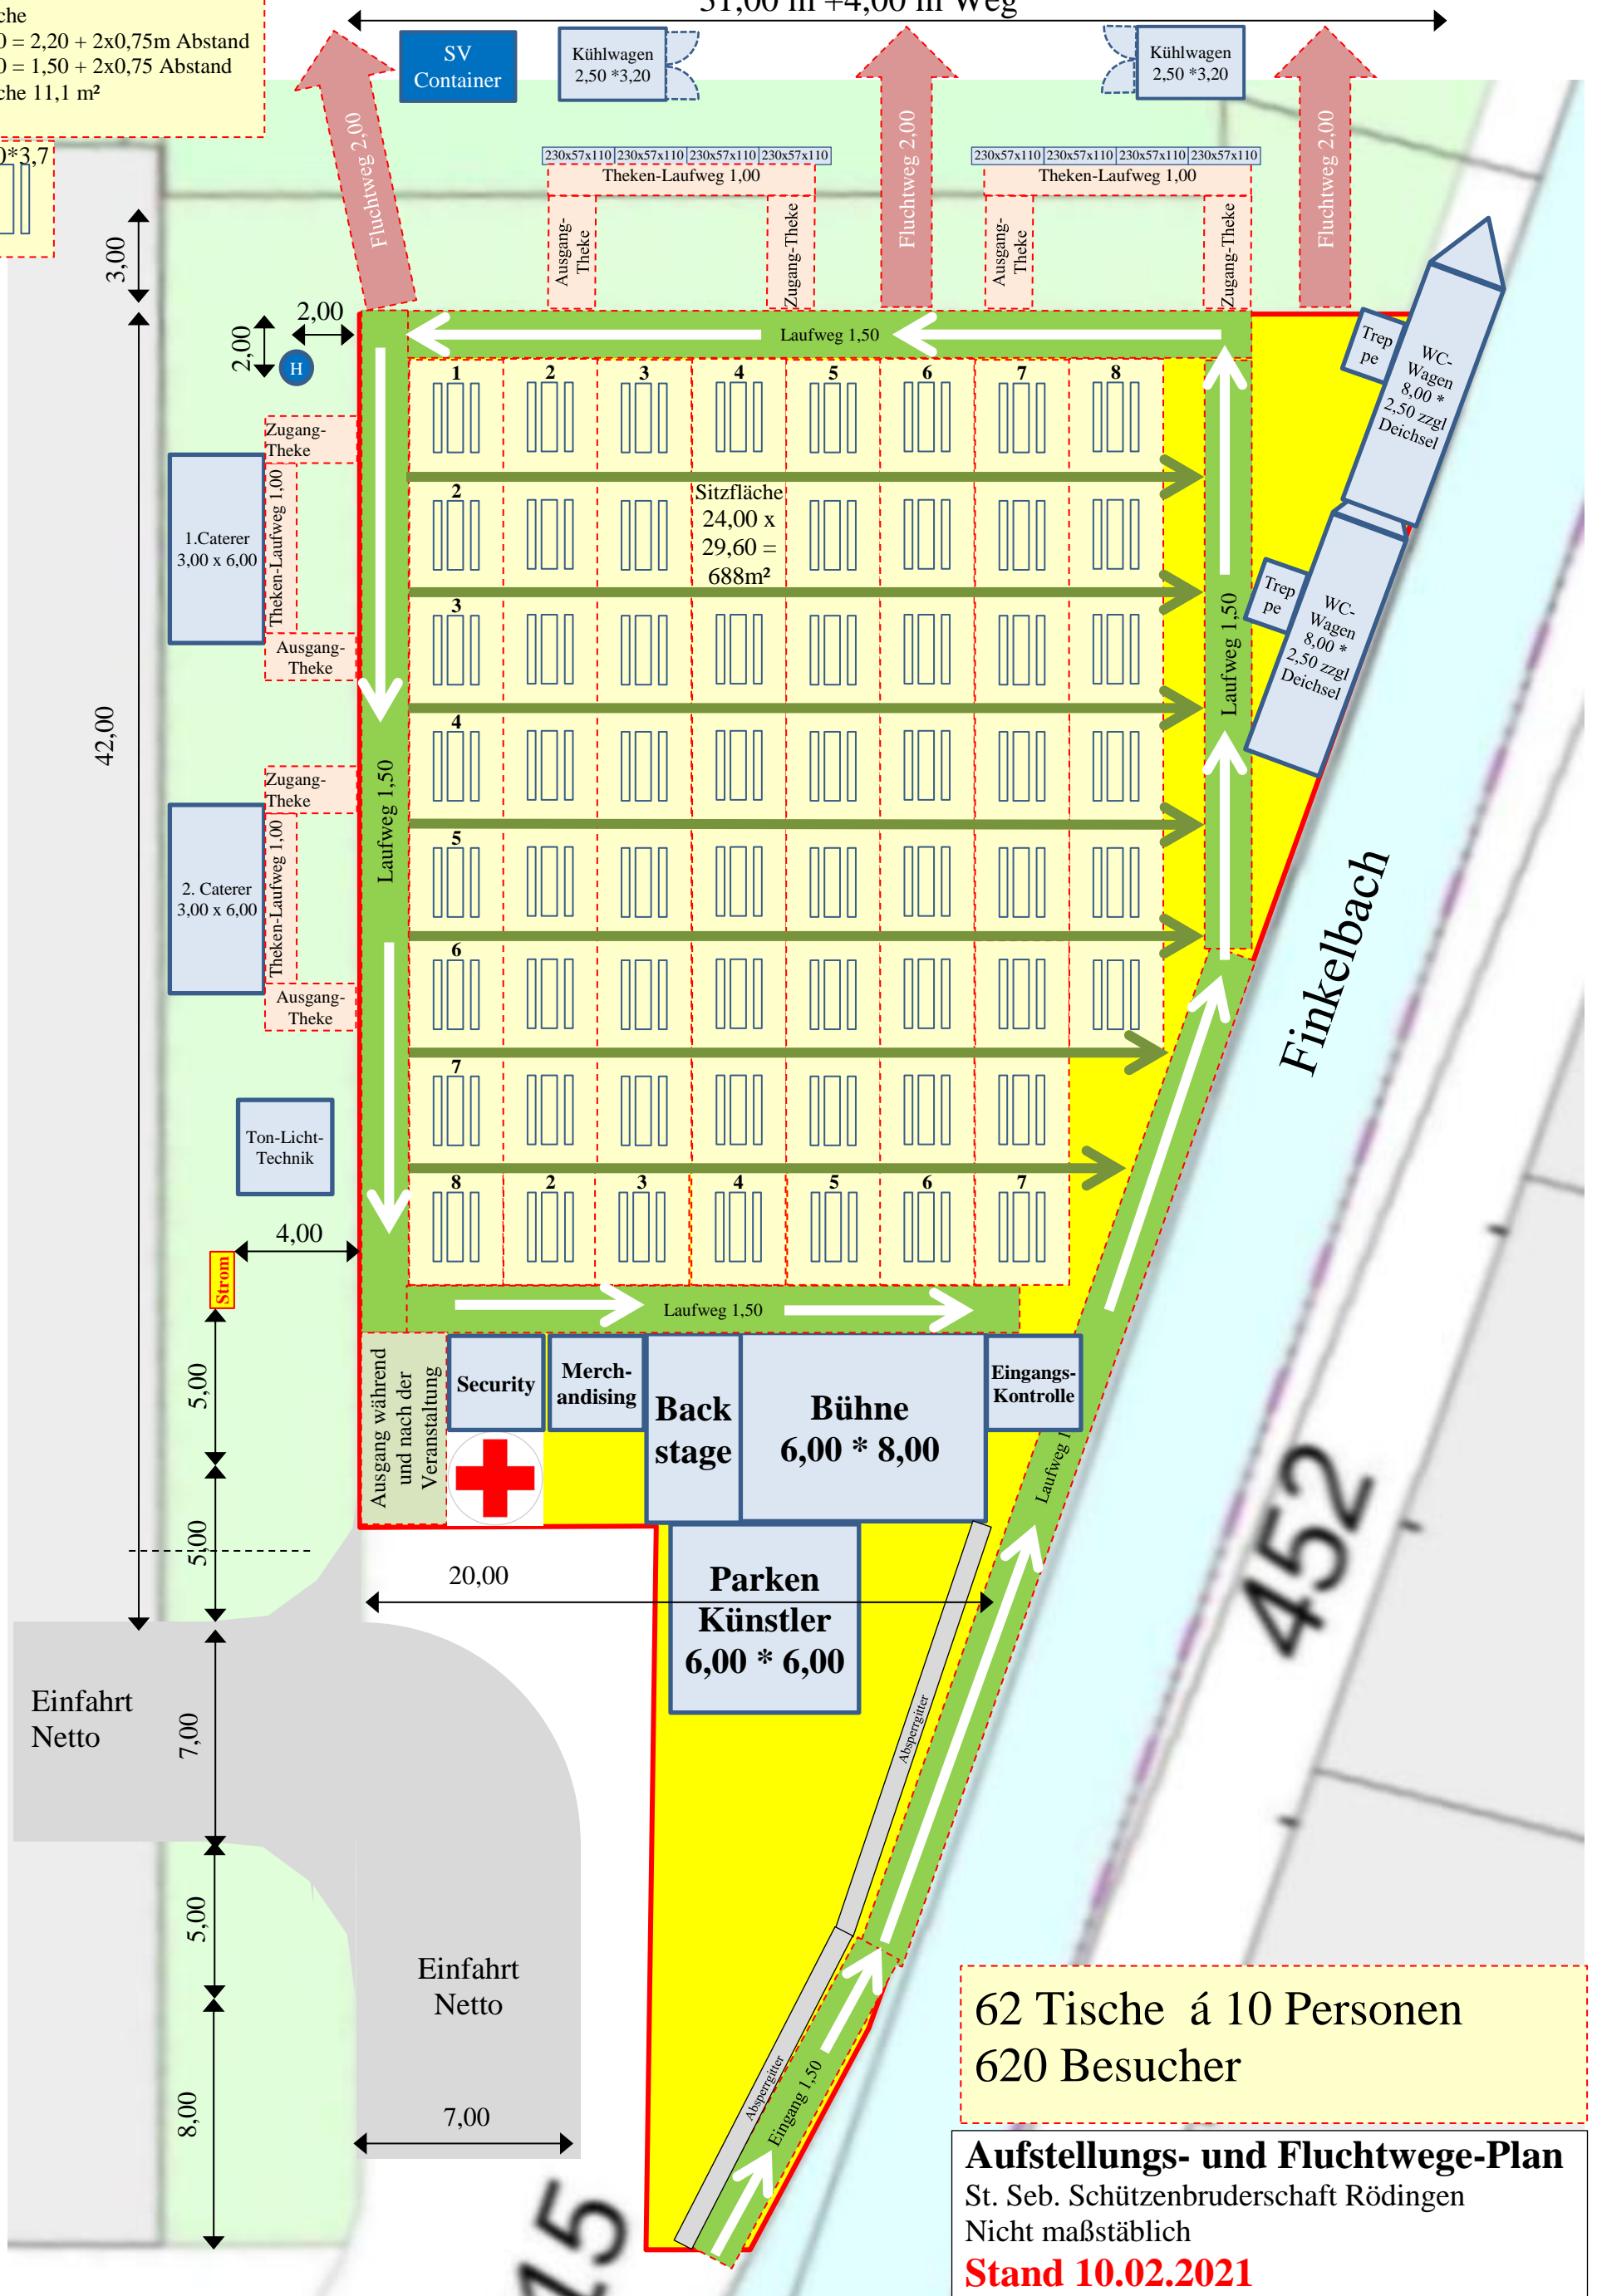

St. Sebastianus- Schützenbruderschaft Rödingen e.V.

gegründet 1433

31,00 m +4,00 m Weg

Tische
3,70 = 2,20 + 2x0,75m Abstand
3,00 = 1,50 + 2x0,75 Abstand
Fläche 11,1 m²

62 Tische á 10 Personen
620 Besucher

Aufstellungs- und Fluchtwege-Plan
St. Seb. Schützenbruderschaft Rödingen
Nicht maßstäblich
Stand 10.02.2021